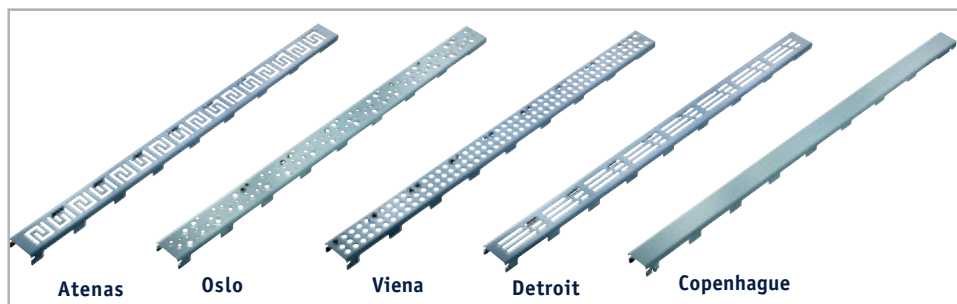

## Canal DISEÑO sifónica para duchas

**NOVEDAD**

Canal  
+  
reja

+

Sifón  
+  
pinzatera

+

Tela  
schlüter  
1,5x1,2mts

Ref.	Descripción	Medidas cm	uds caja	Precio • uds
390.080.060	Canal Diseño para duchas	60X0,8X2,5	1	274,00
390.080.070	Canal Diseño para duchas	70X0,8X2,5	1	280,00
390.080.080	Canal Diseño para duchas	80X0,8X2,5	1	284,00
390.080.090	Canal Diseño para duchas	90X0,8X2,5	1	290,00
390.080.100	Canal Diseño para duchas	100X0,8X2,5	1	313,00
Para canales de longitudes especiales			<b>consultar precio</b>	