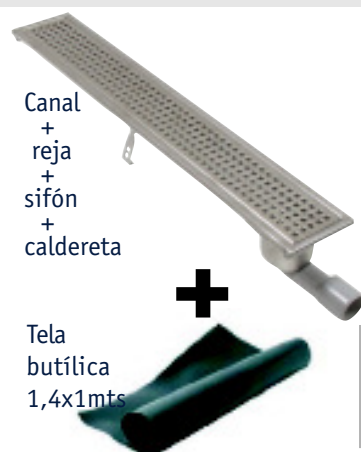

Canal ducha Compact

Ref.	Descripción	Medidas cm	uds caja	Precio · uds
699.100.060	Canal Compact para duchas	60X10X2,5	1	206,00
699.100.070	Canal Compact para duchas	70X10X2,5	1	208,00
699.100.080	Canal Compact para duchas	80X10X2,5	1	212,00
699.100.090	Canal Compact para duchas	90X10X2,5	1	218,00
699.100.100	Canal Compact para duchas	100X10X2,5	1	231,00
Para canales de longitudes especiales			consultar precio